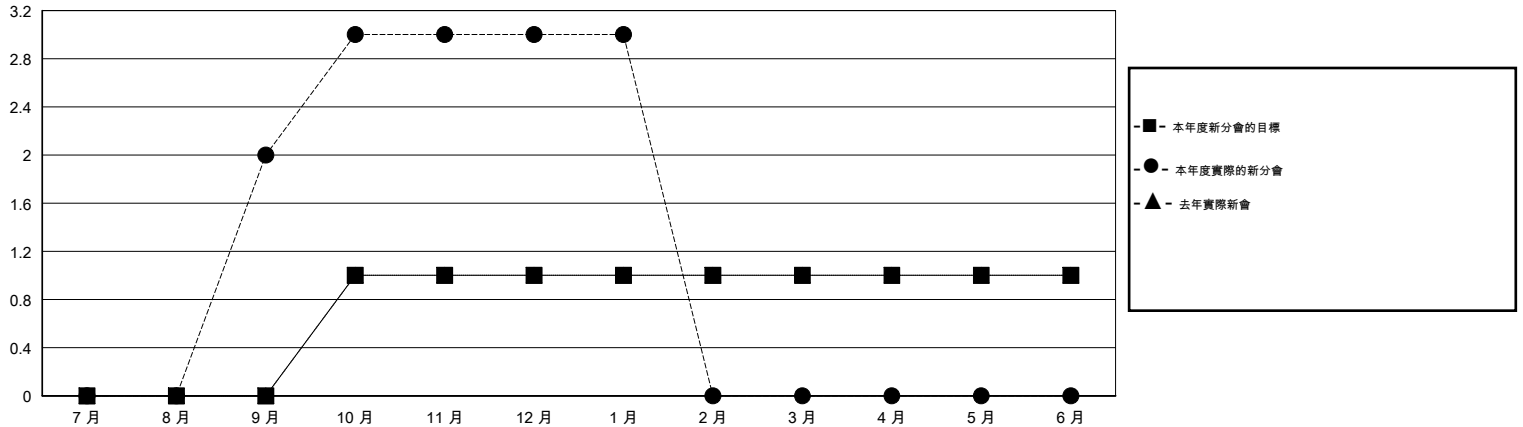

MONTHLY MEMBERSHIP PROGRESS REPORT

District 300A1

Results as of: 2/17/2014 11:17:44AM

GMT: PEI-JEN CHEN

地點 REP OF CHINA

GMT憲章區 5

分會					位會員@每位須繳				
成果 2013-2014					成果 2013-2014				
季	新分會目標	實際新會	實際取消的分會	實際淨增/減	季	新會員目標	實際新會員	實際退會會員	實際淨增/減
7月/8月/9月	0	2	0	2	7月/8月/9月	40	131	84	47
10月/11月/12月	1	1	0	1	10月/11月/12月	60	191	27	164
1月/2月/3月	0	0	0	0	1月/2月/3月	30	30	11	19
4月/5月/6月	0	0	0	0	4月/5月/6月	-50	0	0	0

目標與實際新會累積

目標和實際會員累積

已取消的分會: 0

61 CLUBS OF 79 增添1位或以上的新會員

性別分佈

男 1,567 (61.26%)
女 991 (38.74%)

放棄的會員

[點擊這裡取得健康評估資料](#)