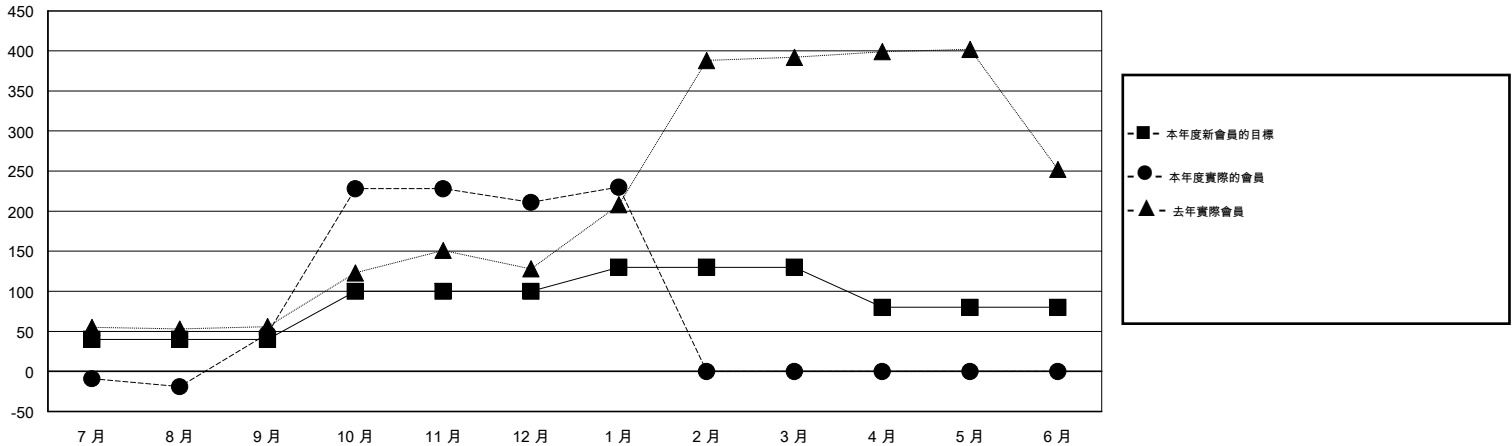

MONTHLY MEMBERSHIP PROGRESS REPORT

District 300A1

Results as of: 2/17/2014 11:17:44AM

GMT: PEI-JEN CHEN

地點 REP OF CHINA

GMT憲章區 5

分會					位會員@每位須繳				
成果 2013-2014					成果 2013-2014				
季	新分會目標	實際新會	實際取消的分會	實際淨增/減	季	新會員目標	實際新會員	實際退會會員	實際淨增/減
7月/8月/9月	0	2	0	2	7月/8月/9月	40	131	84	47
10月/11月/12月	1	1	0	1	10月/11月/12月	60	191	27	164
1月/2月/3月	0	0	0	0	1月/2月/3月	30	30	11	19
4月/5月/6月	0	0	0	0	4月/5月/6月	-50	0	0	0

目標與實際新會累積

目標和實際會員累積

已取消的分會: 0

61 CLUBS OF 79 增添1位或以上的新會員

性別分佈

男 1,567 (61.26%)
女 991 (38.74%)

放棄的會員

[點擊這裡取得健康評估資料](#)